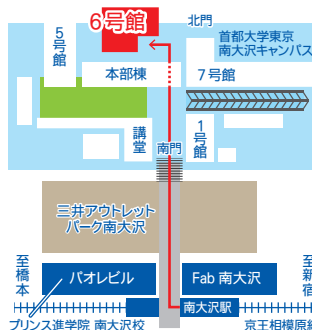

東京 神奈川 国公立・私立高校

参加校
(資料参加含む)

100 校以上

制服展示

興学社学園の卒業生が
トップ校に合格する秘訣を伝授します。

現役
高校生による
個別質問
ブース

個別
進学相談

国公立・私立高校の入試担当者が個別に進学相談を行います。

進路の選び方や、勉強法など、
何でもご相談ください。

何でも相談
コーナー

部活動 紹介コーナー	海外留学 相談コーナー
高校ノベルティグッズ 抽選会	パンフレット コーナー

10/7 日

10:00 ~ 16:00 (予定)

興学社学園

進学フェア 2018 実行委員会

TEL: 044-959-4004 / FAX: 044-959-6661

〒215-0004 川崎市麻生区万福寺 1-1-1 新百合ヶ丘シティビルディング 5F

後援: 株式会社創育 / 新教育研究協会

会場

首都大学東京 南大沢キャンパス 6号館

●京王相模原線「南大沢駅」より徒歩約5分

改札口を出て右手に進み、アウトレットパークの先の階段を上ります。キャンパス敷地内を直進し、本部棟の建物をくぐり抜けてすぐ左手です。

※会場には駐車場の用意はございません。
お車で越しの際は、お近くの駐車場をご利用ください。